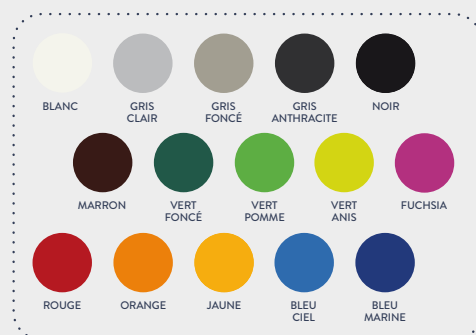

FINITION STANDARD

TOILE PVC LISSE
680G/M²

ASPECT GRAIN
CUIR - 600G/M²

TOILE PVC LISSE
900G/M²

BON À SAVOIR !

Privilégiez la finition premium pour une plus longue durée de vie de vos tapis.

ANTIDÉRAPANT
700G/M²