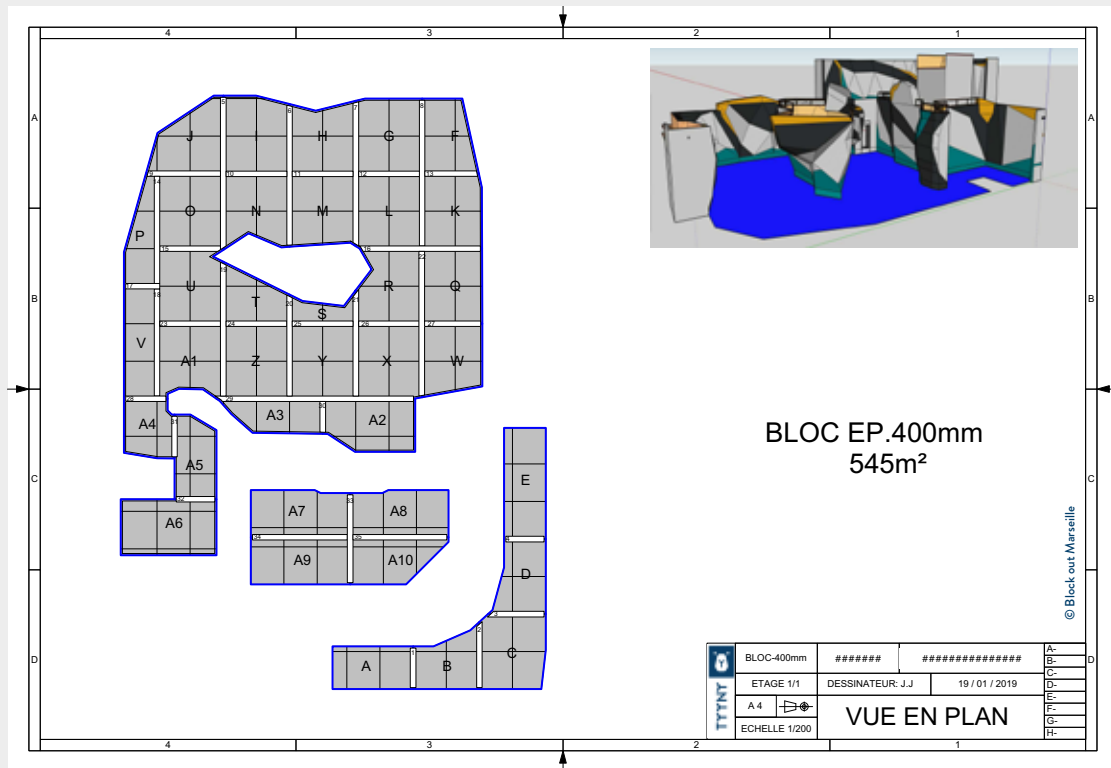

DÉFINITION DE VOTRE SURFACE

NIVEAU 1

PLAN DES TAPIS OU DE LA STRUCTURE FOURNI PAR VOS SOINS

NIVEAU 2

ASSISTANCE À RELEVÉ DE COTES

TYNY VOUS ACCOMPAGNE

RÉF. COTES/MANUEL1

NIVEAU 3

RELEVÉ DE COTES

ON S'OCCUPE DE TOUT !

RÉF. COTES/MANUEL2

NIVEAU 4

SCANNER 3D

SCANNER DE L'ENSEMBLE DE VOTRE INSTALLATION

ON VA PLUS LOIN !

RÉF. SCAN3D

Tynty vous propose un ensemble de services afin de faciliter votre projet.

- VOIR P.05