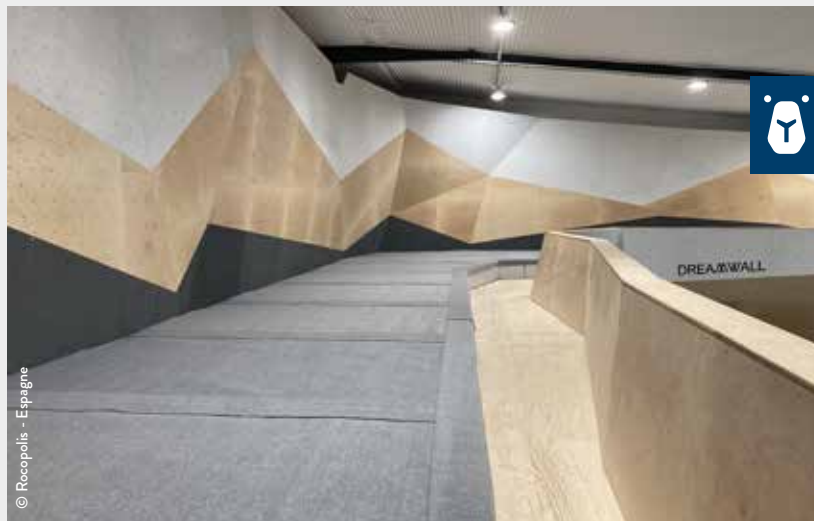

TYNY C'EST MALIN !

En plus de son esthétique, ce système vous permet de préserver la propreté de vos murs et apporte un réel confort au niveau des nuisances sonores.

Choisissez la finition premium pour protéger les angles de vos tapis.

MOQUETTE

RÉF.

- OPT-MOQUETTE
- OPT-MOQUETTE-P (FINITION PREMIUM)
- MOQUETTE/EN ATTENTE

NUANCIER STANDARD

NUANCIER SPÉCIFIQUE