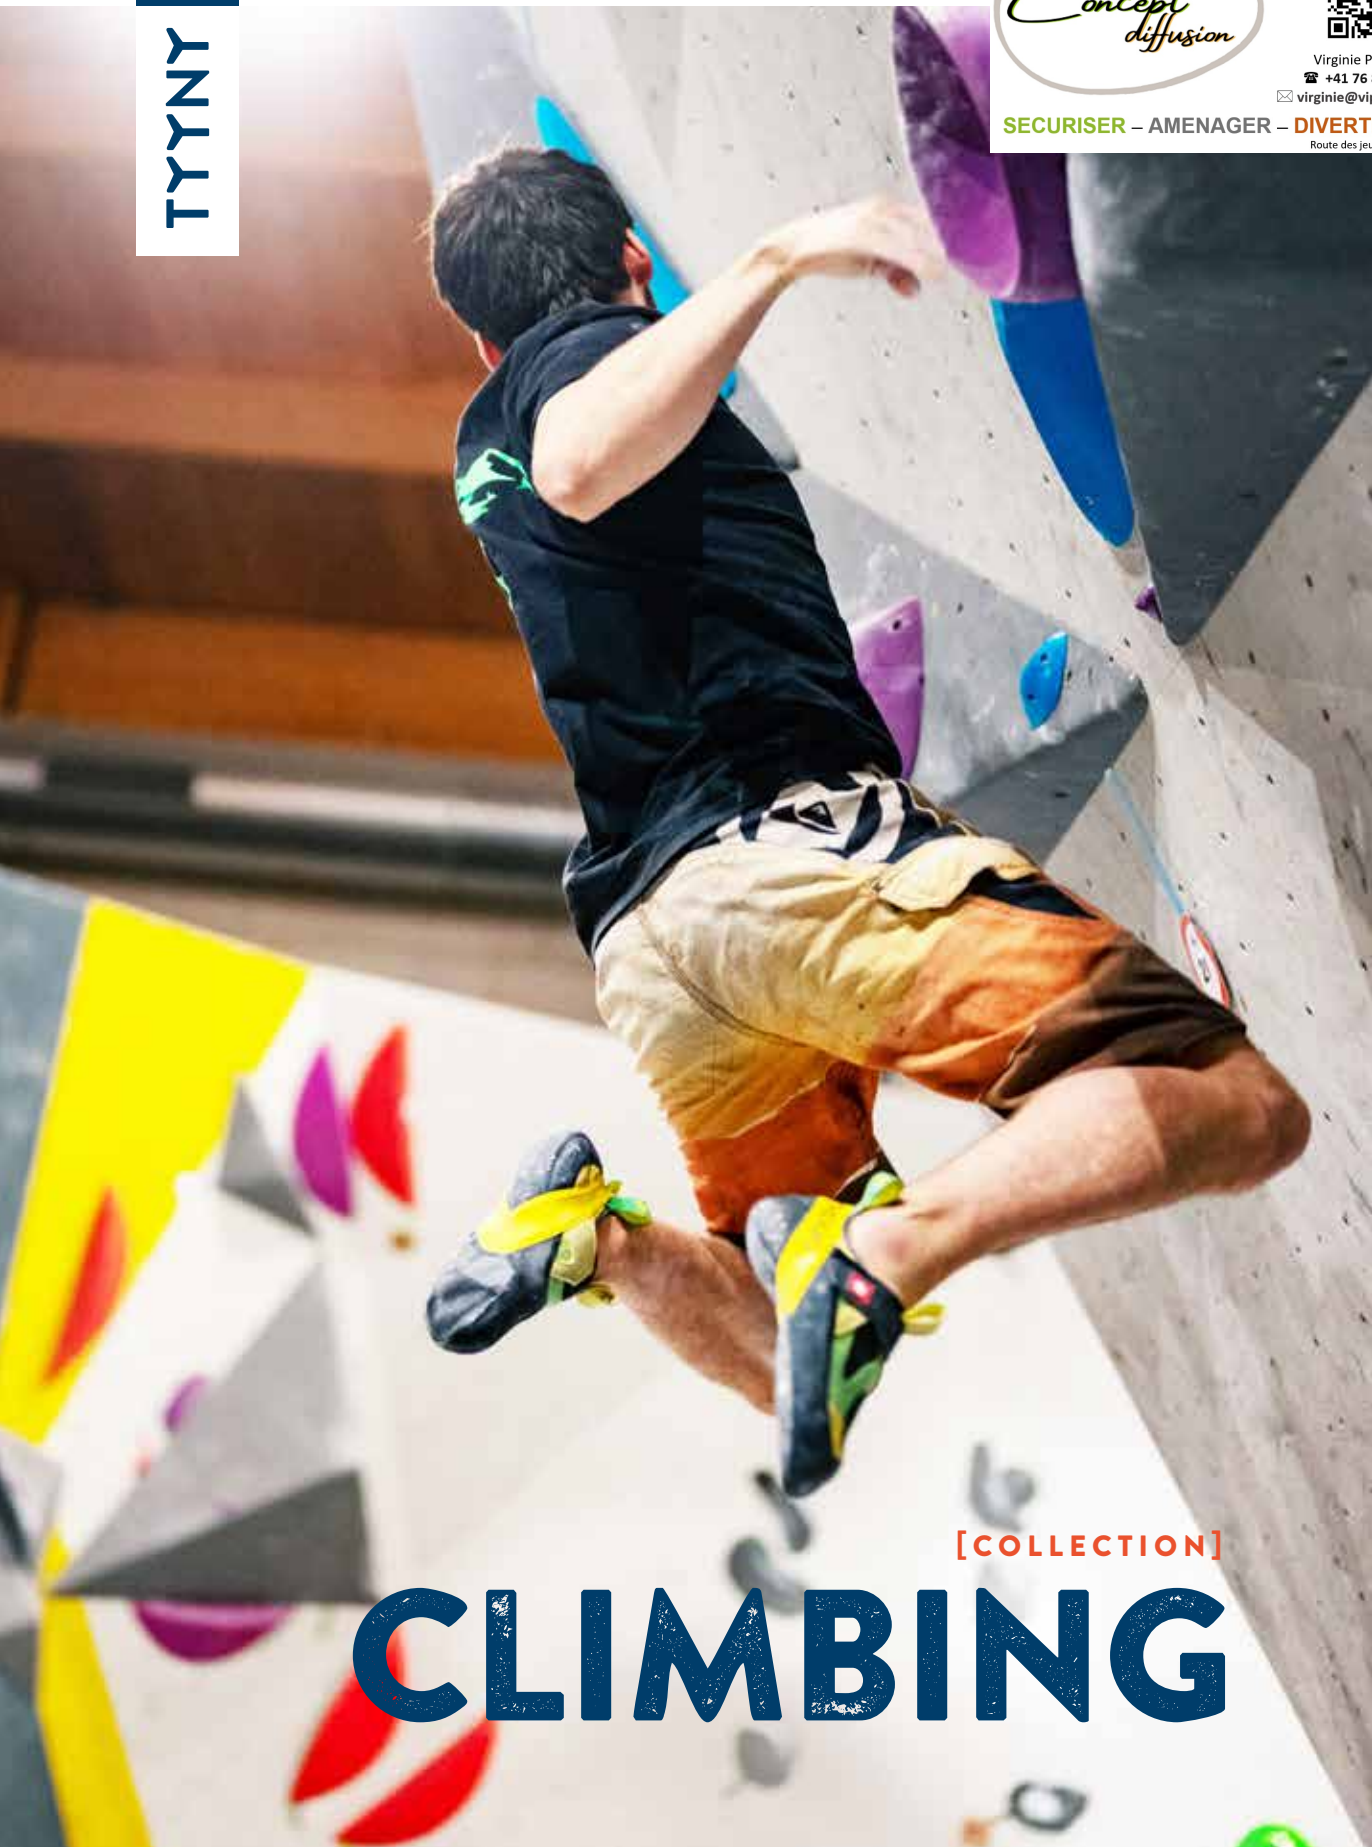

TYNY

[COLLECTION]

CLIMBING

TYINY® UNE MARQUE QUI ÉMERGE DANS LE BON CONTEXT'

CRÉÉE EN 2018, TYINY® EST UNE MARQUE DU GROUPE CONTEXT' BASÉ AU CHAMBON FEUGEROLLES DANS LA LOIRE ET FONDÉ EN 2000.

TYINY® bénéficie du savoir-faire et de l'expérience de CONTEXT' dans la fabrication de produits en mousses et tissus techniques.