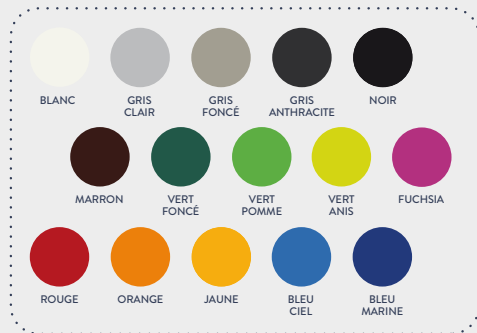

CHOISISSEZ VOTRE FINITION ET VOTRE COULEUR

FINITION STANDARD

TOILE PVC LISSE
680 G/M²

ASPECT GRAIN CUIR - 600 G/M²

FINITION PREMIUM

TOILE PVC LISSE
900 G/M²

BON À SAVOIR !

Privilégiez la finition premium pour une plus longue durée de vie de vos tapis.