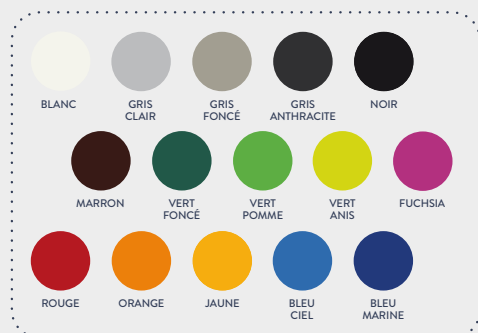

TOILE PVC LISSE
680 G/M²

ASPECT GRAIN
CUIR - 600 G/M²

FINITION PREMIUM

TOILE PVC LISSE
900 G/M²

BON À SAVOIR !

Privilégiez la finition premium pour une plus longue durée de vie de vos tapis.

ANTIDÉRAPANT
700 G/M²