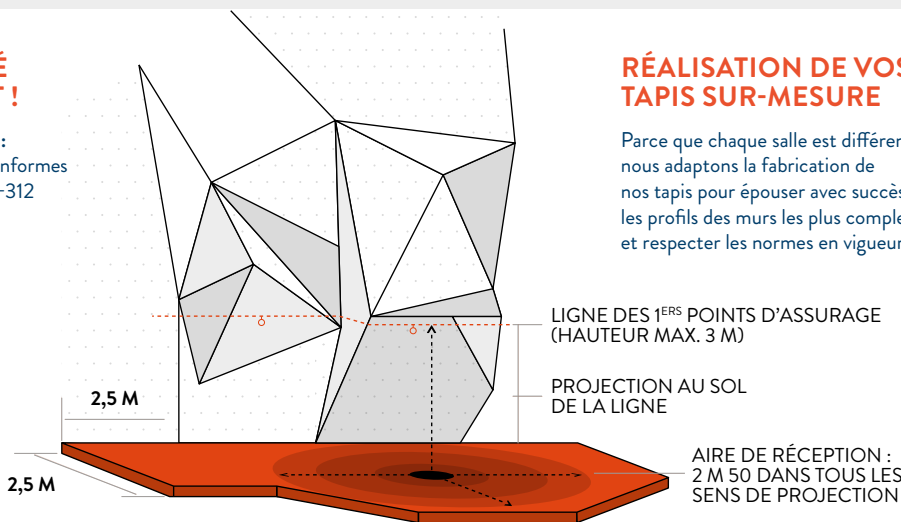

LA SÉCURITÉ AVANT TOUT !

Rappel de la norme :
nos produits sont conformes
à la norme NF P90-312

RÉALISATION DE VOS TAPIS SUR-MESURE

Parce que chaque salle est différente,
nous adaptons la fabrication de
nos tapis pour épouser avec succès
les profils des murs les plus complexes
et respecter les normes en vigueur.

DÉFINISSEZ MAINTENANT VOTRE AIRE DE RÉCEPTION SUR-MESURE !