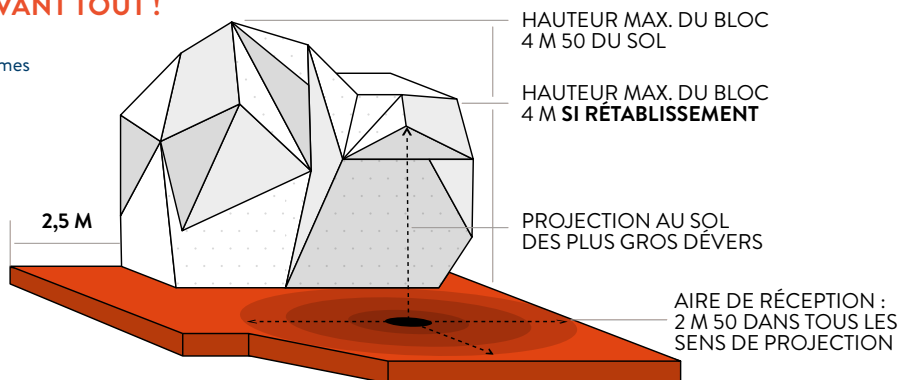

BAVETTE DE LIAISON SPÉCIFIQUE

POIGNÉES

MARQUAGE

MURS DE TYPE
PAN/BLOC

LA SÉCURITÉ AVANT TOUT !

Rappel de la norme :
nos produits sont conformes
à la norme NF P90-311

RÉALISATION DE VOS TAPIS SUR-MESURE

Parce que chaque salle est différente, nous adaptons la fabrication de nos tapis pour épouser avec succès les profils des murs les plus complexes et respecter les normes en vigueur.