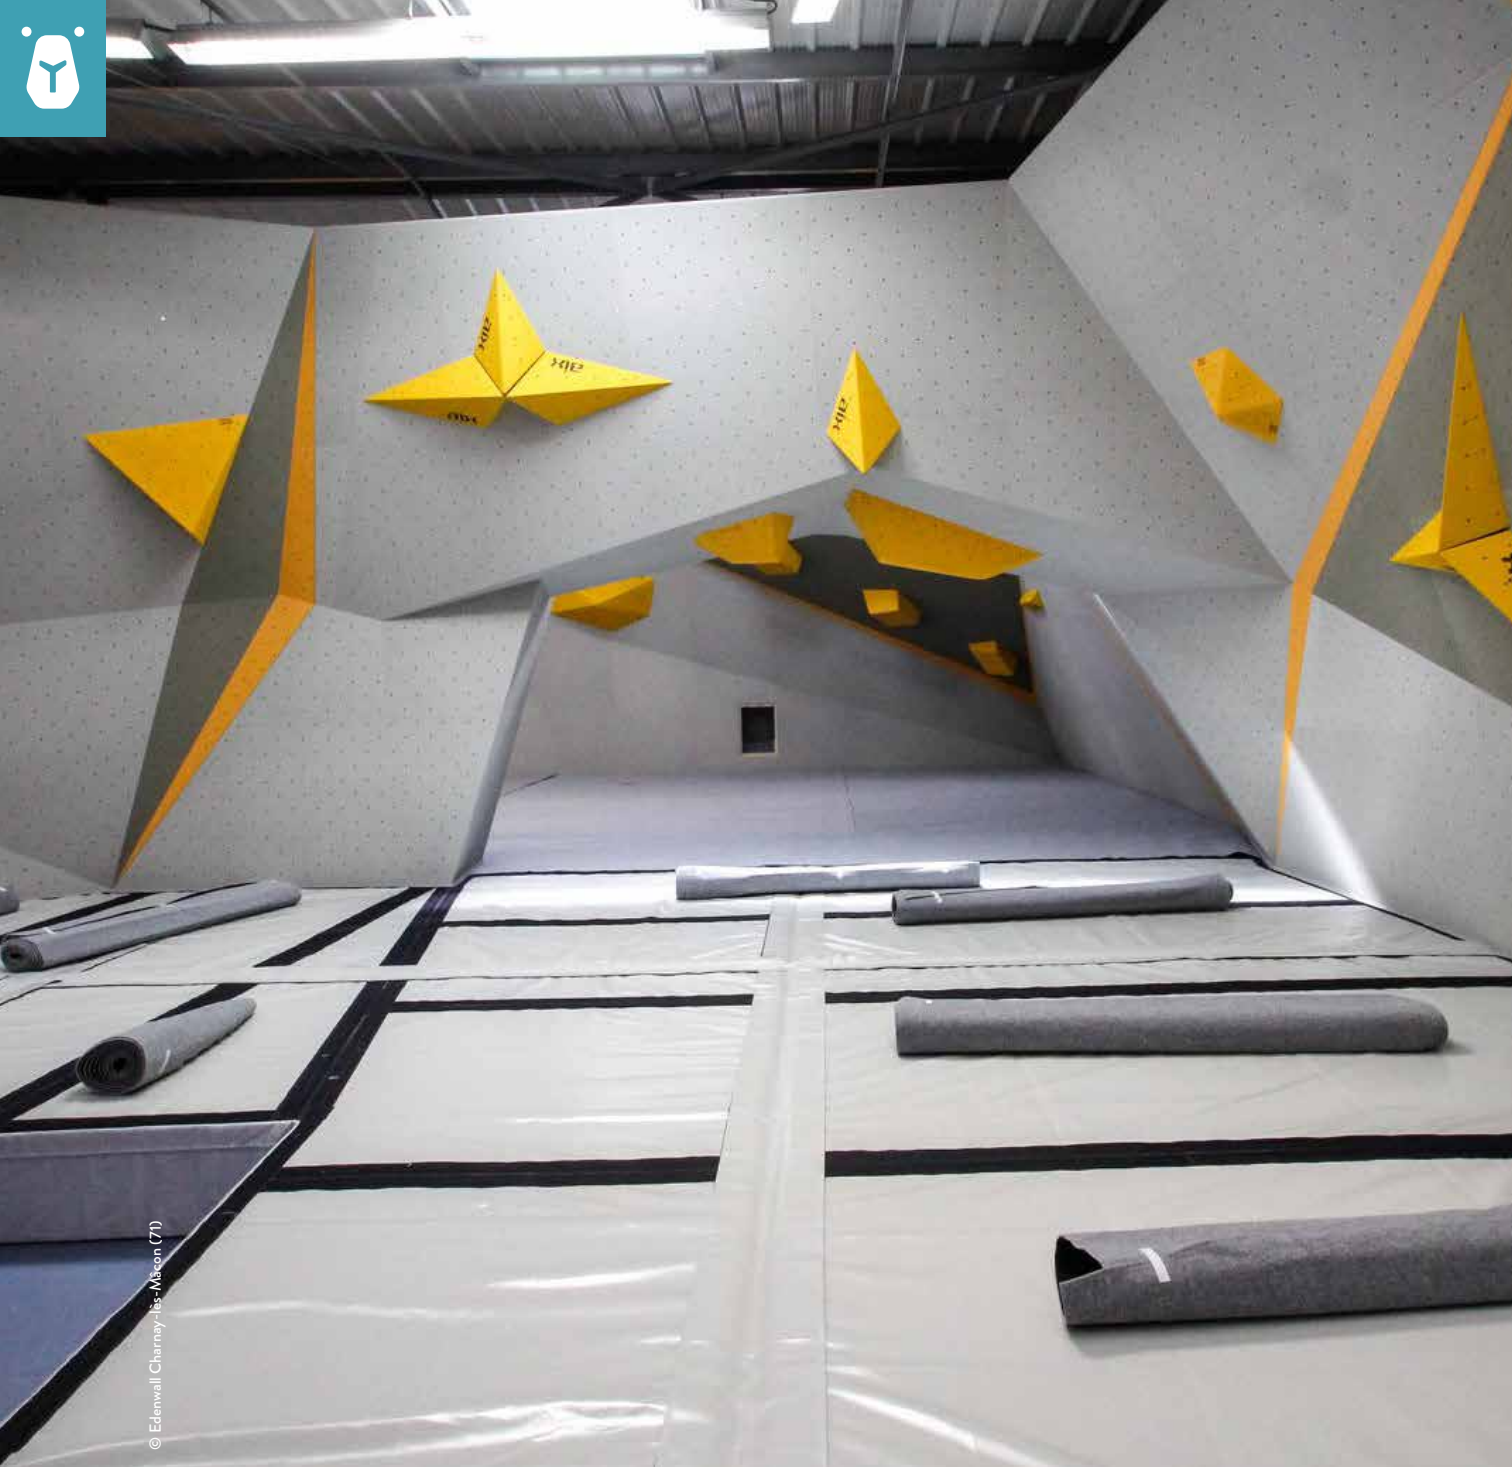

© Edenwall Charney-lis-Mison (71)

ÉLÉMENTS DE MAINTENANCE

TTYNY VOUS ASSURE UNE RÉACTIVITÉ MAXIMUM POUR L'ENSEMBLE DE VOS OPÉRATIONS DE RÉPARATION ET DE REMPLACEMENT PARTIEL DES DIFFÉRENTS COMPOSANTS DE VOTRE AIRE DE RÉCEPTION.